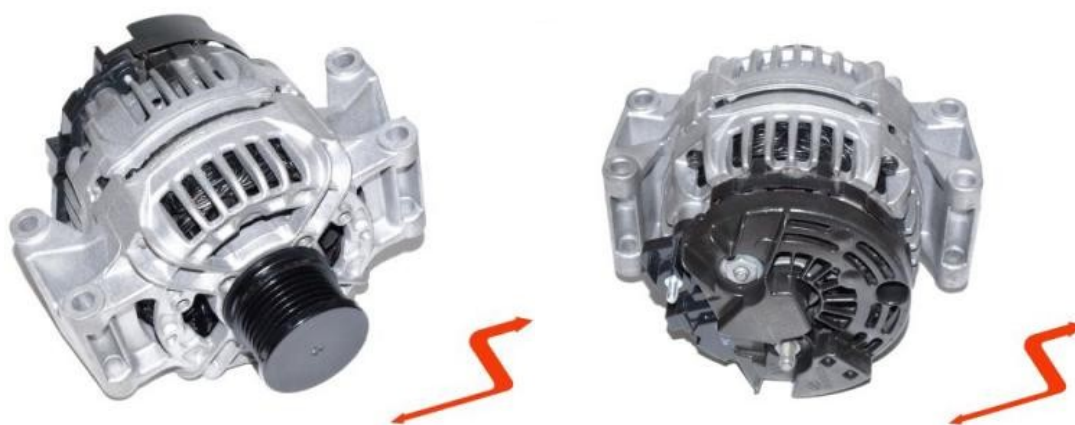

ALT176 ALTERNATOR MERCEDES SPRINTER 2.1 2.7 Cdi

alternator 90 amper

Katalog CA1489 CA1489IR CA 1489 0124325093 0124325046 0124325039 0123320065
0123320051 0121542202 0121542002 A0131541702 A0121542202 A0121542002
A0111540602 A0101549502 0131541702 011154A602 0101549502

Model	Pojemnosť	Od roku	Do roku
Mercedes Sprinter 208	2.1 CDI	04.2004	
Mercedes Sprinter 211	2.1 CDI	04.2004	
Mercedes Sprinter 213	2.1 CDI	04.2004	
Mercedes Sprinter 216	2.7 CDI	04.2004	
Mercedes Sprinter 308	2.1 CDI	04.2004	
Mercedes Sprinter 311	2.1 CDI	04.2004	
Mercedes Sprinter 311	2.1 CDI 4x4	08.2002	05.2006
Mercedes Sprinter 313	2.1 CDI	04.2004	
Mercedes Sprinter 313	2.1 CDI 4x4	08.2002	05.2006
Mercedes Sprinter 316	2.7 CDI	04.2004	
Mercedes Sprinter 316	2.7 CDI 4x4	08.2002	05.2006
Mercedes Sprinter 408	2.1 CDI	04.2000	05.2006
Mercedes Sprinter 411	2.1 CDI	12.1999	
Mercedes Sprinter 411	2.1 CDI 4x4	04.2000	05.2006
Mercedes Sprinter 413	2.1 CDI	12.1999	
Mercedes Sprinter 413	2.1 CDI 4x4	04.2000	05.2006
Mercedes Sprinter 416	2.7 CDI	12.1999	
Mercedes Sprinter 416	2.7 CDI 4x4	04.2000	05.2006
Mercedes Sprinter 616	2.7 CDI	04.2001	